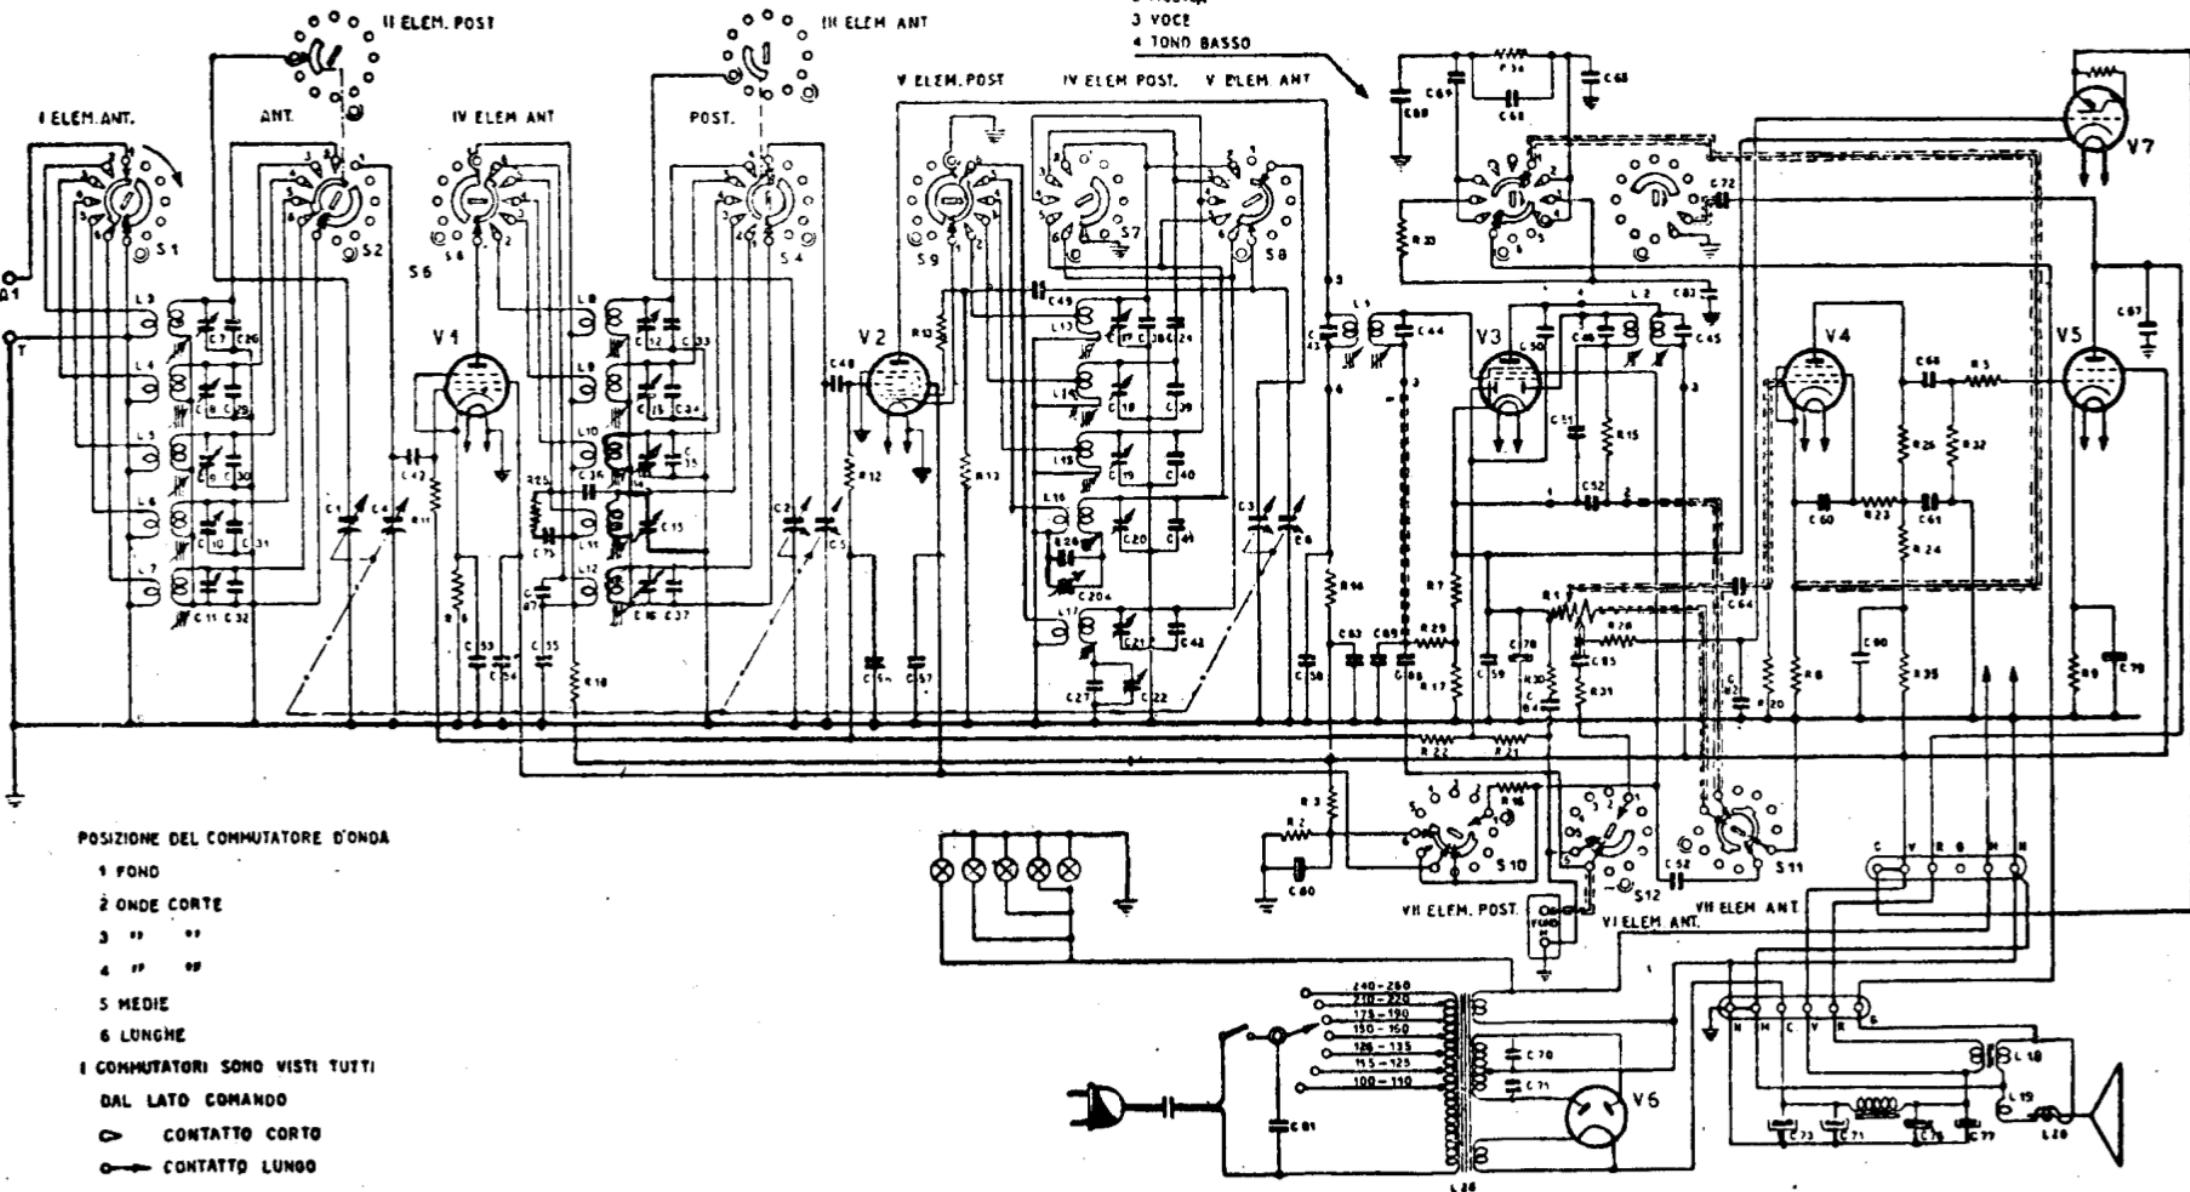

- 1 SPENTO
- 2 MUSICA
- 3 VOCE
- 4 TONO BASSO

POSIZIONE DEL COMMUTATORE D'ONDA

- 1 FONDO
- 2 ONDE CORTI
- 3 " "
- 4 " "
- 5 MEDIE
- 6 LUNGHE

I COMMUTATORI SONO VISTI TUTTI  
 DAL LATO COMANDO  
 ▽ CONTATTO CORTO  
 ◀ CONTATTO LUNGO

MARELLI 9A 26 - Supereterodina a 5 gamme d'onda, lunghe, medie e 3 corte. Potenza d'uscita: 6 watt. Media frequenza: 470 kc/s. Per valori e taratura v. tabella a parte.